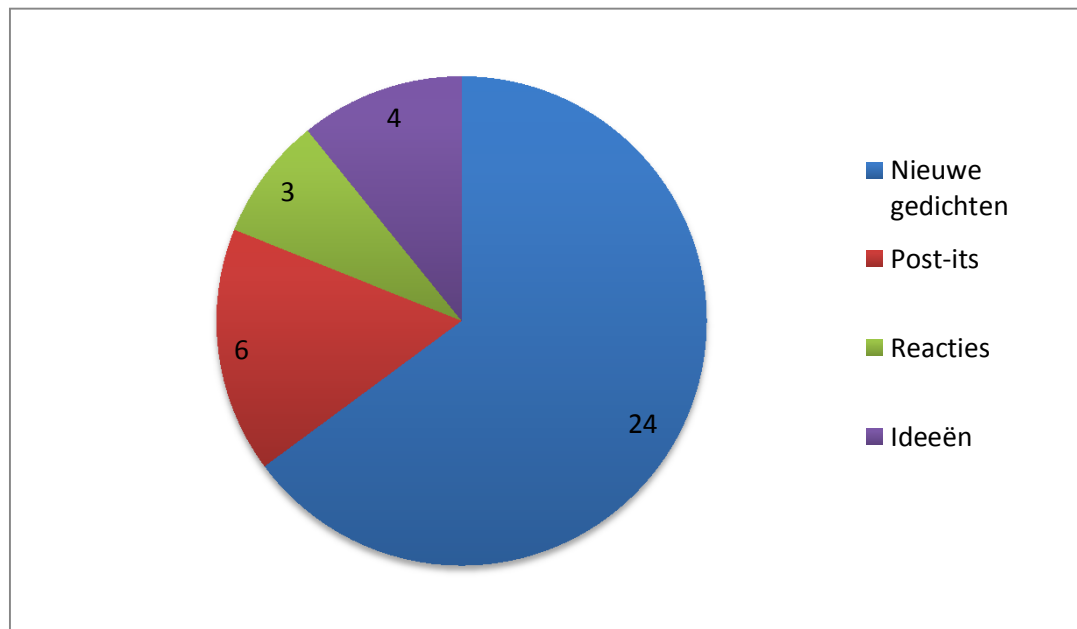

Klassement Wolf (1998)

Klassement Wolf (1998)

5 nov. 2012	0	0	0	0	0	23
4 nov. 2012	0	0	0	0	0	23
3 nov. 2012	0	0	0	0	0	23
2 nov. 2012	0	0	0	0	0	23
1 nov. 2012	0	0	0	0	0	23
31 okt. 2012	0	0	0	0	0	23
30 okt. 2012	1	3	0	0	9	23
29 okt. 2012	0	0	0	0	0	14
28 okt. 2012	0	0	0	0	0	14
27 okt. 2012	1	1	0	0	7	14
26 okt. 2012	0	0	1	1	7	7
vroeger	0	0	0	0	0	0