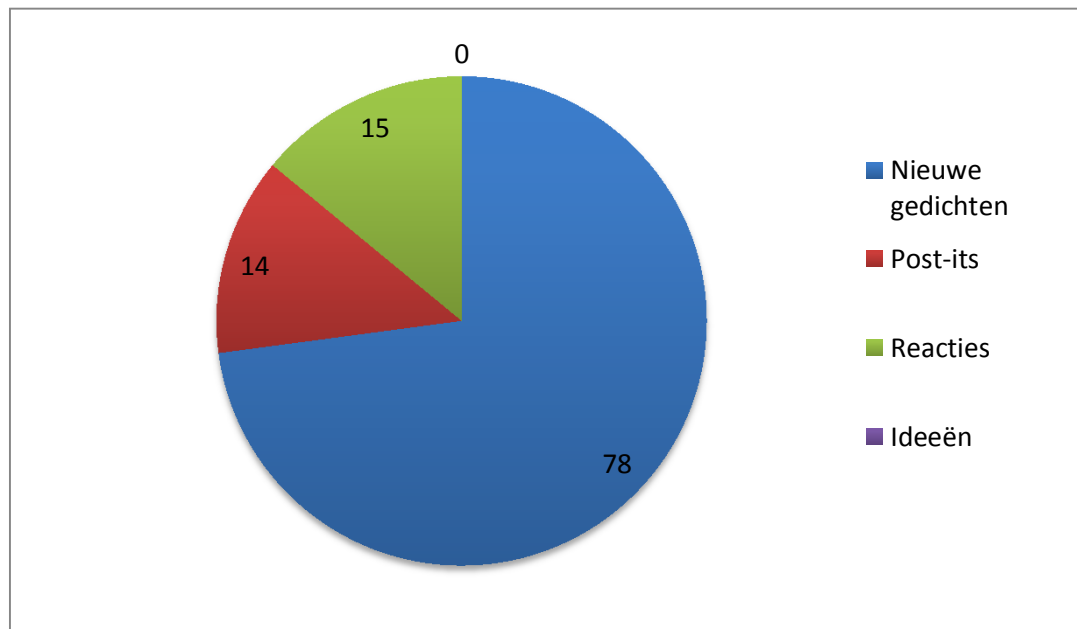

Klassement HAK (1992)

Klassement HAK (1992)

12 okt. 2012	0	0	0	0	0	45
11 okt. 2012	0	0	0	0	0	45
10 okt. 2012	0	0	0	0	0	45
9 okt. 2012	0	0	0	0	0	45
8 okt. 2012	0	0	0	0	0	45
7 okt. 2012	0	0	0	0	0	45
6 okt. 2012	0	0	0	0	0	45
5 okt. 2012	0	0	0	0	0	45
4 okt. 2012	0	0	0	0	0	45
3 okt. 2012	0	0	0	0	0	45
2 okt. 2012	1	1	0	0	7	45
1 okt. 2012	0	0	0	0	0	38
30 sept. 2012	1	1	1	0	10	38
29 sept. 2012	0	0	0	0	0	28
28 sept. 2012	0	0	0	0	0	28
27 sept. 2012	0	0	0	0	0	28
26 sept. 2012	2	2	0	0	14	28
25 sept. 2012	0	0	0	0	0	14
24 sept. 2012	0	0	0	0	0	14
23 sept. 2012	0	0	0	0	0	14
22 sept. 2012	0	0	0	0	0	14
21 sept. 2012	1	1	0	0	7	14
20 sept. 2012	0	0	0	0	0	7
19 sept. 2012	1	1	0	0	7	7
vroeger	0	0	0	0	0	0